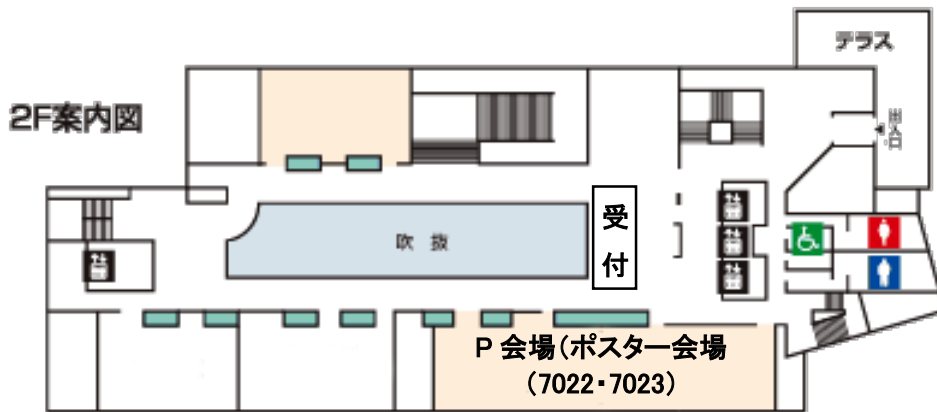

平成 27 年東北地区若手研究者発表会 大会受付・会場案内図

発表会場・ポスター会場 70号館(教室棟)