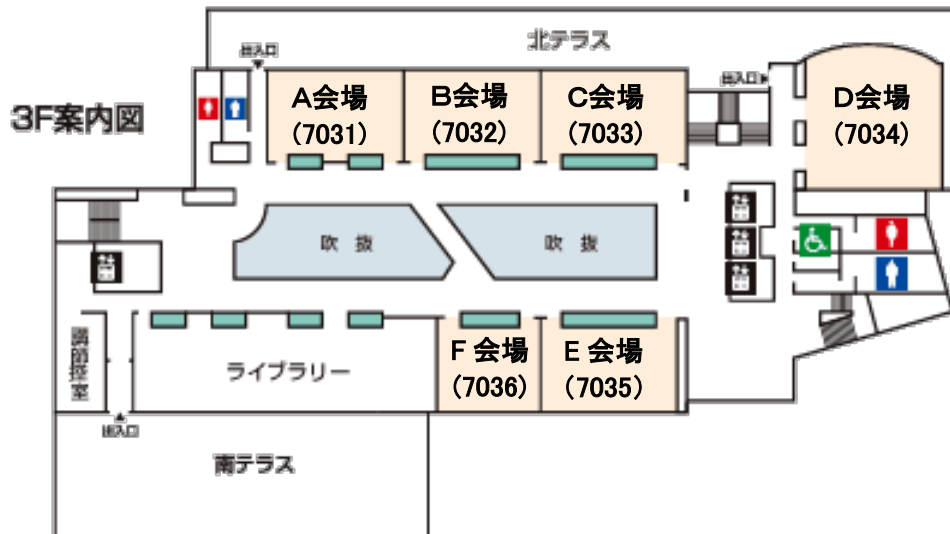

平成 27 年東北地区若手研究者発表会 大会受付・会場案内図

発表会場・ポスター会場 70号館(教室棟)